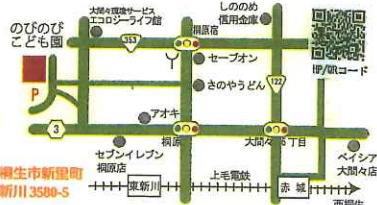

<感染症防止のため>

- 体調不良の方はご遠慮下さい。●大人はマスク着用のこと。
 - 水分補給は各自でお願いします。おやつ等の持ち込みはご遠慮下さい。
 - 感染状況により休所となる場合があります。
- ホームページにてご確認ください。

●9月のよてい●

1日	木	第6回入園説明会 10:00~
6日	火	身体測定
8日	木	敬老の日のプレゼントづくり
13日	火	第7回入園説明会 10:00~
15日	木	令和5年顕彰受付 10:00~
20日	火	わいわい遊ぼう
22日	木	親子で歌と手遊び♪
27日	火	わいわい遊ぼう
29日	木	お店屋さんごっこ

幼保連携型認定こども園

nobinobi のびのびこども園

TEL0277-74-1313

彌生市新里町
新川3500-5

ほたてがい

アスカ桐生が岡遊園地イベントのお知らせ

みんなで作って・楽しむ 七夕飾り

令和4年