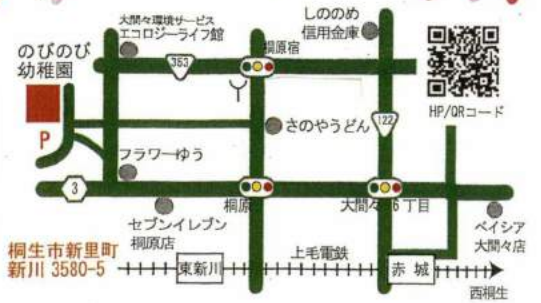

## H30年度ののびのび広場予定表

2日	火	身体測定
4日	木	作って遊ぼう「アンパンマンのペープサート」
6日	土	のびのび幼稚園運動会 未就園児競技に出場できません ステキな参加賞あり。9:30までに受付して下さい。
9日	火	休園(運動会振替)
11日	木	さつまいも掘りとおいもパーティー 参加費100円 (在園児は10/18(木)に掘ります)
16日	火	わいわい遊ぼう
18日	木	入園面接のため休所
23日	火	わいわい遊ぼう
25日	木	木の実製作「トトロ作り」
30日	火	ハロウィンパーティー 参加費100円 仮装して参加もOKです。

1日	木	身体測定
6日	火	わいわい遊ぼう
8日	木	七五三 千歳飴袋作り
13日	火	わいわい遊ぼう
15日	木	スイートポテトを作ろう
20日	火	わいわい遊ぼう
22日	木	クリスマス・リース作り
27日	火	わいわい遊ぼう
29日	木	脳いきいき♪「つむぎ体操」

4日	火	身体測定
6日	木	作って飾ろう「カレンダー」
11日	火	わいわい遊ぼう
13日	木	もちつき大会 参加費100円
18日	火	わいわい遊ぼう
20日	木	クリスマス会 参加費100円 ※プレゼント交換あり。500円以内のプレゼントをご用意下さい。
25日	火	年末年始のお休み ~1/7(月)まで

8日	火	始業式のため休所
10日	木	身体測定

認定こども園  
**のびのび幼稚園**

TEL 0277-74-1313

HP/DRコード

桐生市新里町 新川 3580-5  
セブンイレブン 桐原店  
大間々環状サービス エコロジーライブ館  
のびのび幼稚園  
しのもめ 信用金庫  
ののめ  
さのやうどん  
フラワーゆう  
桐原  
大間々6丁目  
上毛電鉄  
赤城  
ベイシア 大間々店  
西桐生